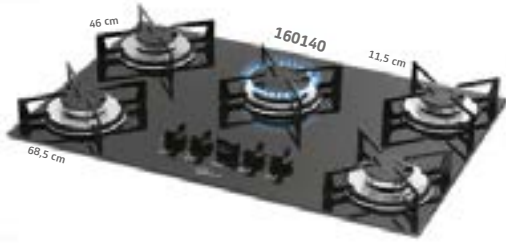

Compre no site

Philco
ESCOVA SPIN BRUSH ROT

Edição 09*/2024.
Ofertas válidas de 22/04 a 05/05/2024

10X de R$ 18,50
SEM JUROS NOS CARTÕES*
à vista R$ 185,00
+ **Garantia Estendida**
+ 12 MESES R$ 17,50
+ 24 MESES R$ 28,00

ESCOVA SECADORA GLAMOUR PINK 1300W

Compre no site

9X de R$ 16,00
SEM JUROS NOS CARTÕES*
à vista R$ 144,00
+ **Garantia Estendida**
+ 12 MESES R$ 15,00
+ 24 MESES R$ 24,00

G.A.M.A.
ITALY PROFESSIONAL

Compre no site

5X de R$ 24,40
SEM JUROS NOS CARTÕES*
à vista R$ 122,00
+ **Garantia Estendida**
+ 12 MESES R$ 15,00
+ 24 MESES R$ 24,00

CHAPINHA/PRANCHA DE CABELO ELEGANZA PLUS 210 °C

PRANCHA PARA CABELO RED ION

TAIFF
nas mãos dos melhores cabeleiros

Aquecimento rápido
Mais brilho e maciez, sem frizz

10X de R$ 21,90
SEM JUROS NOS CARTÕES*
à vista R$ 219,00
+ **Garantia Estendida**
+ 12 MESES R$ 22,50
+ 24 MESES R$ 36,00

PANELA DE PRESSÃO ELÉTRICA 5L

MONDIAL
SUA MELHOR ESCOLHA

10X de R$ 54,90
SEM JUROS NOS CARTÕES*
à vista R$ 549,00
+ **Garantia Estendida**
+ 12 MESES R$ 55,00
+ 24 MESES R$ 88,00

4L FRITADEIRA ELÉTRICA AIR FRY DESIGN COMPACTO

10X de R$ 49,90
SEM JUROS NOS CARTÕES*
à vista R$ 499,00
+ **Garantia Estendida**
+ 12 MESES R$ 47,50
+ 24 MESES R$ 76,00

FOGÃO 4 BOCAS BALI 4111

Compre no site

10X de R$ 62,90
SEM JUROS NOS CARTÕES*
à vista R$ 629,00
+ **Garantia Estendida**
+ 12 MESES R$ 99,20
+ 24 MESES R$ 158,80

Esmaltec
ELETRODOMÉSTICOS

FOGÃO 6 BOCAS BALI 6080

Compre no site

10X de R$ 89,90
SEM JUROS NOS CARTÕES*
à vista R$ 899,00
+ **Garantia Estendida**
+ 12 MESES R$ 115,50
+ 24 MESES R$ 184,80

Edição 09*/2024.
Ofertas válidas de 22/04 a 05/05/2024

SANDUICHEIRA AMS 370 RED

Amvox

5X de R$ 19,00
SEM JUROS NOS CARTÕES*
à vista R$ 95,00
+ **Garantia Estendida**
+ 12 MESES R$ 13,50
+ 24 MESES R$ 21,60

LIQUIDIFICADOR 1200W

Philco

Compre no site