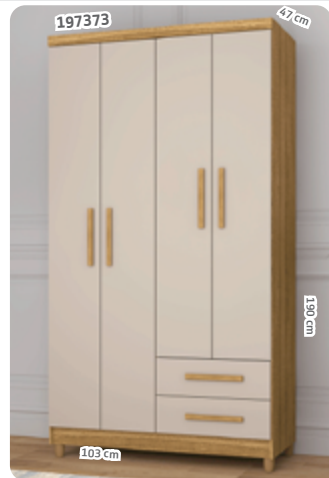

Demobile

GUARDA ROUPAS
ESTILO II | COM PÉS

10X de R$ 99,90

SEM JUROS NOS CARTÕES*

à vista R$ 999,00

+12 meses
Garantia Estendida
à vista R$ 95,00

2 Gavetas 3 Portas