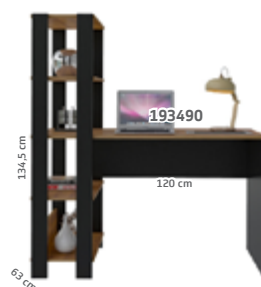

BALCÃO PARA COOKTOP

10X de R$ **49,90**
SEM JUROS NOS CARTÕES*
à vista R$ 499,00

+12 meses
Garantia Estendida
à vista R$ 50,00

1 Porta 1 Gaveta

ARTELY Complementos para Sala