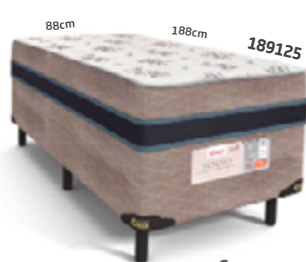

COLCHÃO BOX MOLA ONIX TOKYO

COLCHÃO
ONIX

COLCHÃO BOX DE MOLA GUANABARA

Tecido 100% poliéster antiácara

Tecido 100% poliéster antiácara

CASAL
10X de R\$ 143,90

SEM JUROS NOS CARTÕES*

à vista R\$ 1.439,00