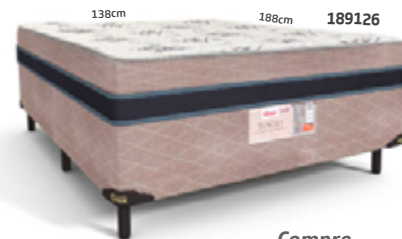

COLCHÃO BOX MOLA ONIX TOKYO

COLCHÃO
ONIX

COLCHÃO BOX DE MOLA GUANABARA

Tecido 100% poliéster antiácara

Tecido 100% poliéster antiácara

CASAL
10X de R\$ 143,90

SEM JUROS NOS CARTÕES*

à vista R\$ 1.439,00